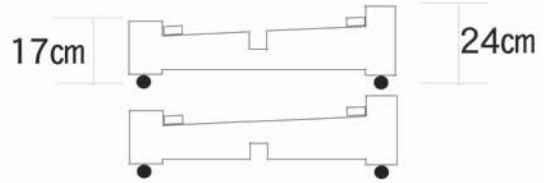

1.8 尺宮太鼓

太鼓檯台

重量 Kg

- ・カバーサイズ
- ・キャスターサイズ
- ・太鼓重量