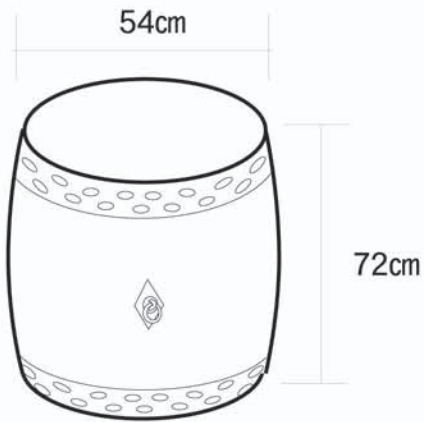

1.8 尺宮太鼓

太鼓檯台

重量 Kg

- ・カバーサイズ
- ・キャスターサイズ
- ・太鼓重量