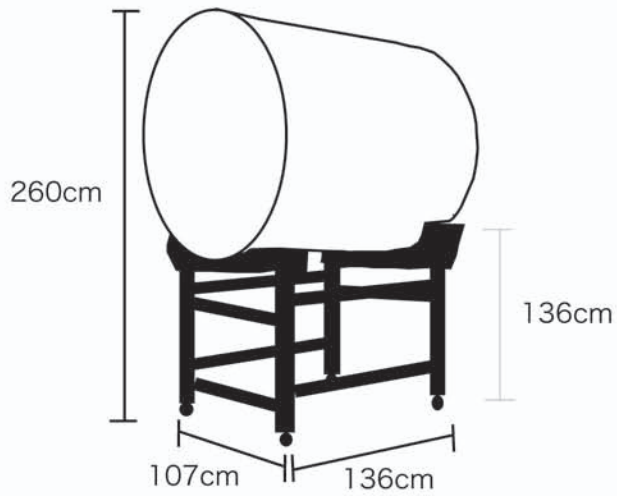

## 4.6 尺大締桶胴太鼓

### 太鼓檜台

- ・ 平台サイズ
- ・ カバーサイズ
- ・ キャスターサイズ
- ・ ロープの長さ
- ・ 太鼓重量