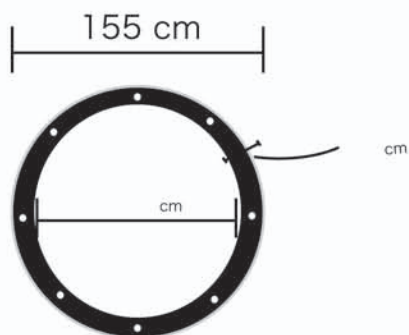

## 4.6 尺大締桶胴太鼓

### 太鼓檜台

- ・ 平台サイズ
- ・ カバーサイズ
- ・ キャスターサイズ
- ・ ロープの長さ
- ・ 太鼓重量