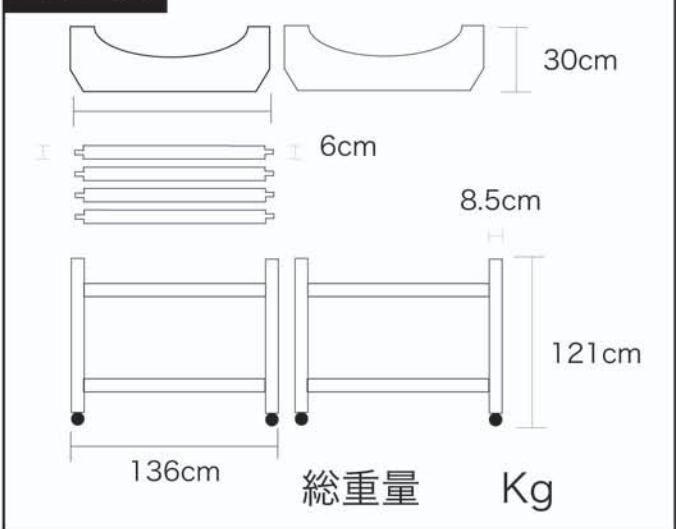

## 4.6 尺大締桶胴太鼓

### 太鼓檜台

- ・ 平台サイズ
- ・ カバーサイズ
- ・ キャスターサイズ
- ・ ロープの長さ
- ・ 太鼓重量